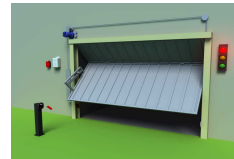

BASCULANTE